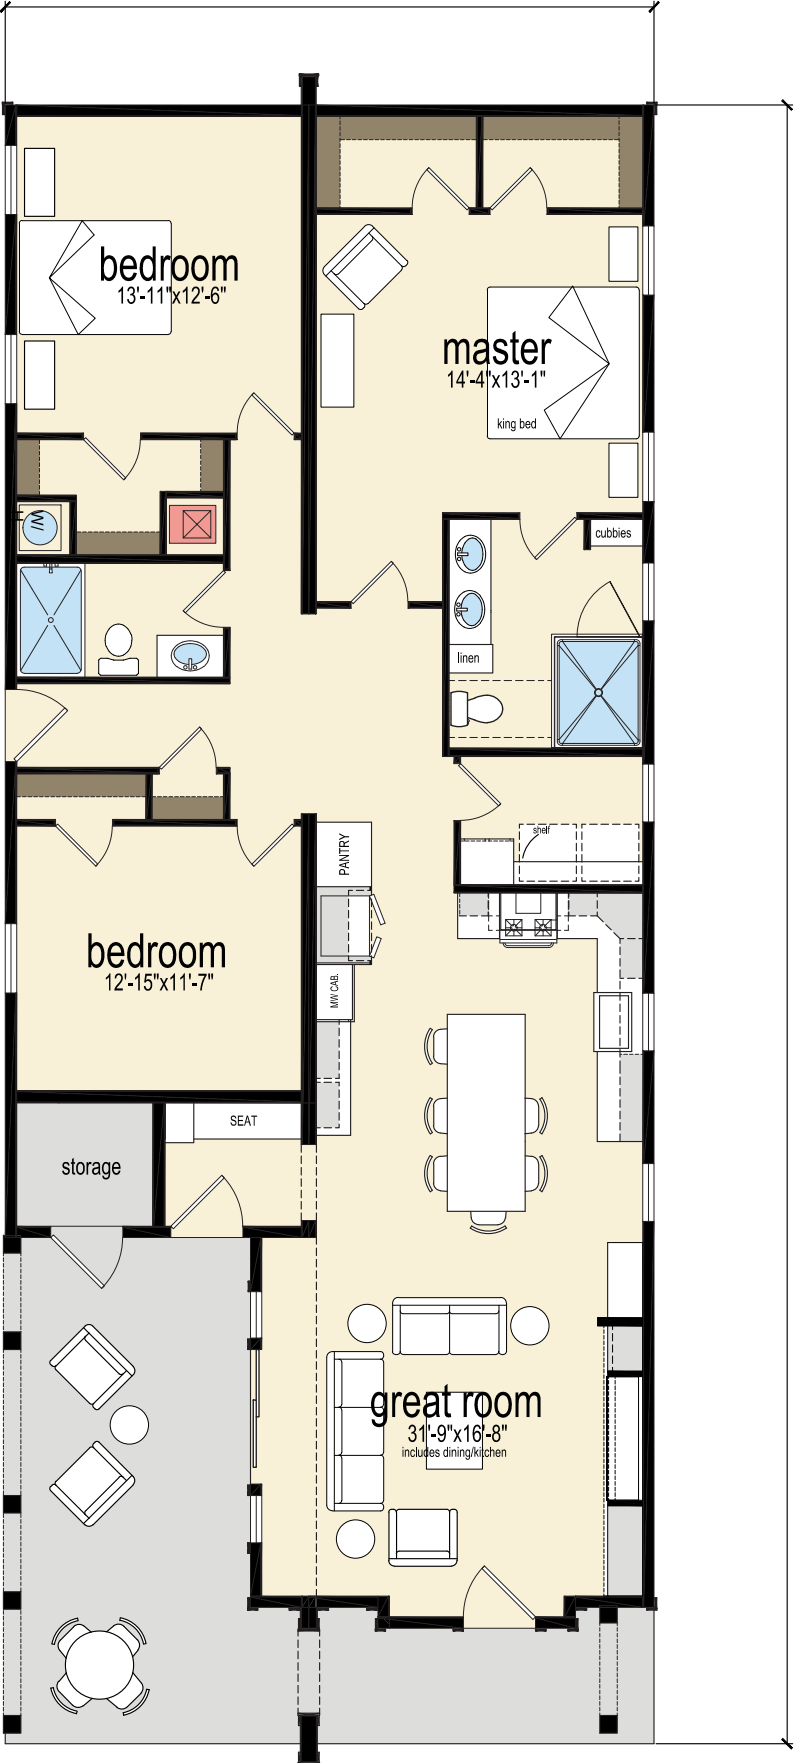

Alpine Retreat

28'-6"

72'-0"