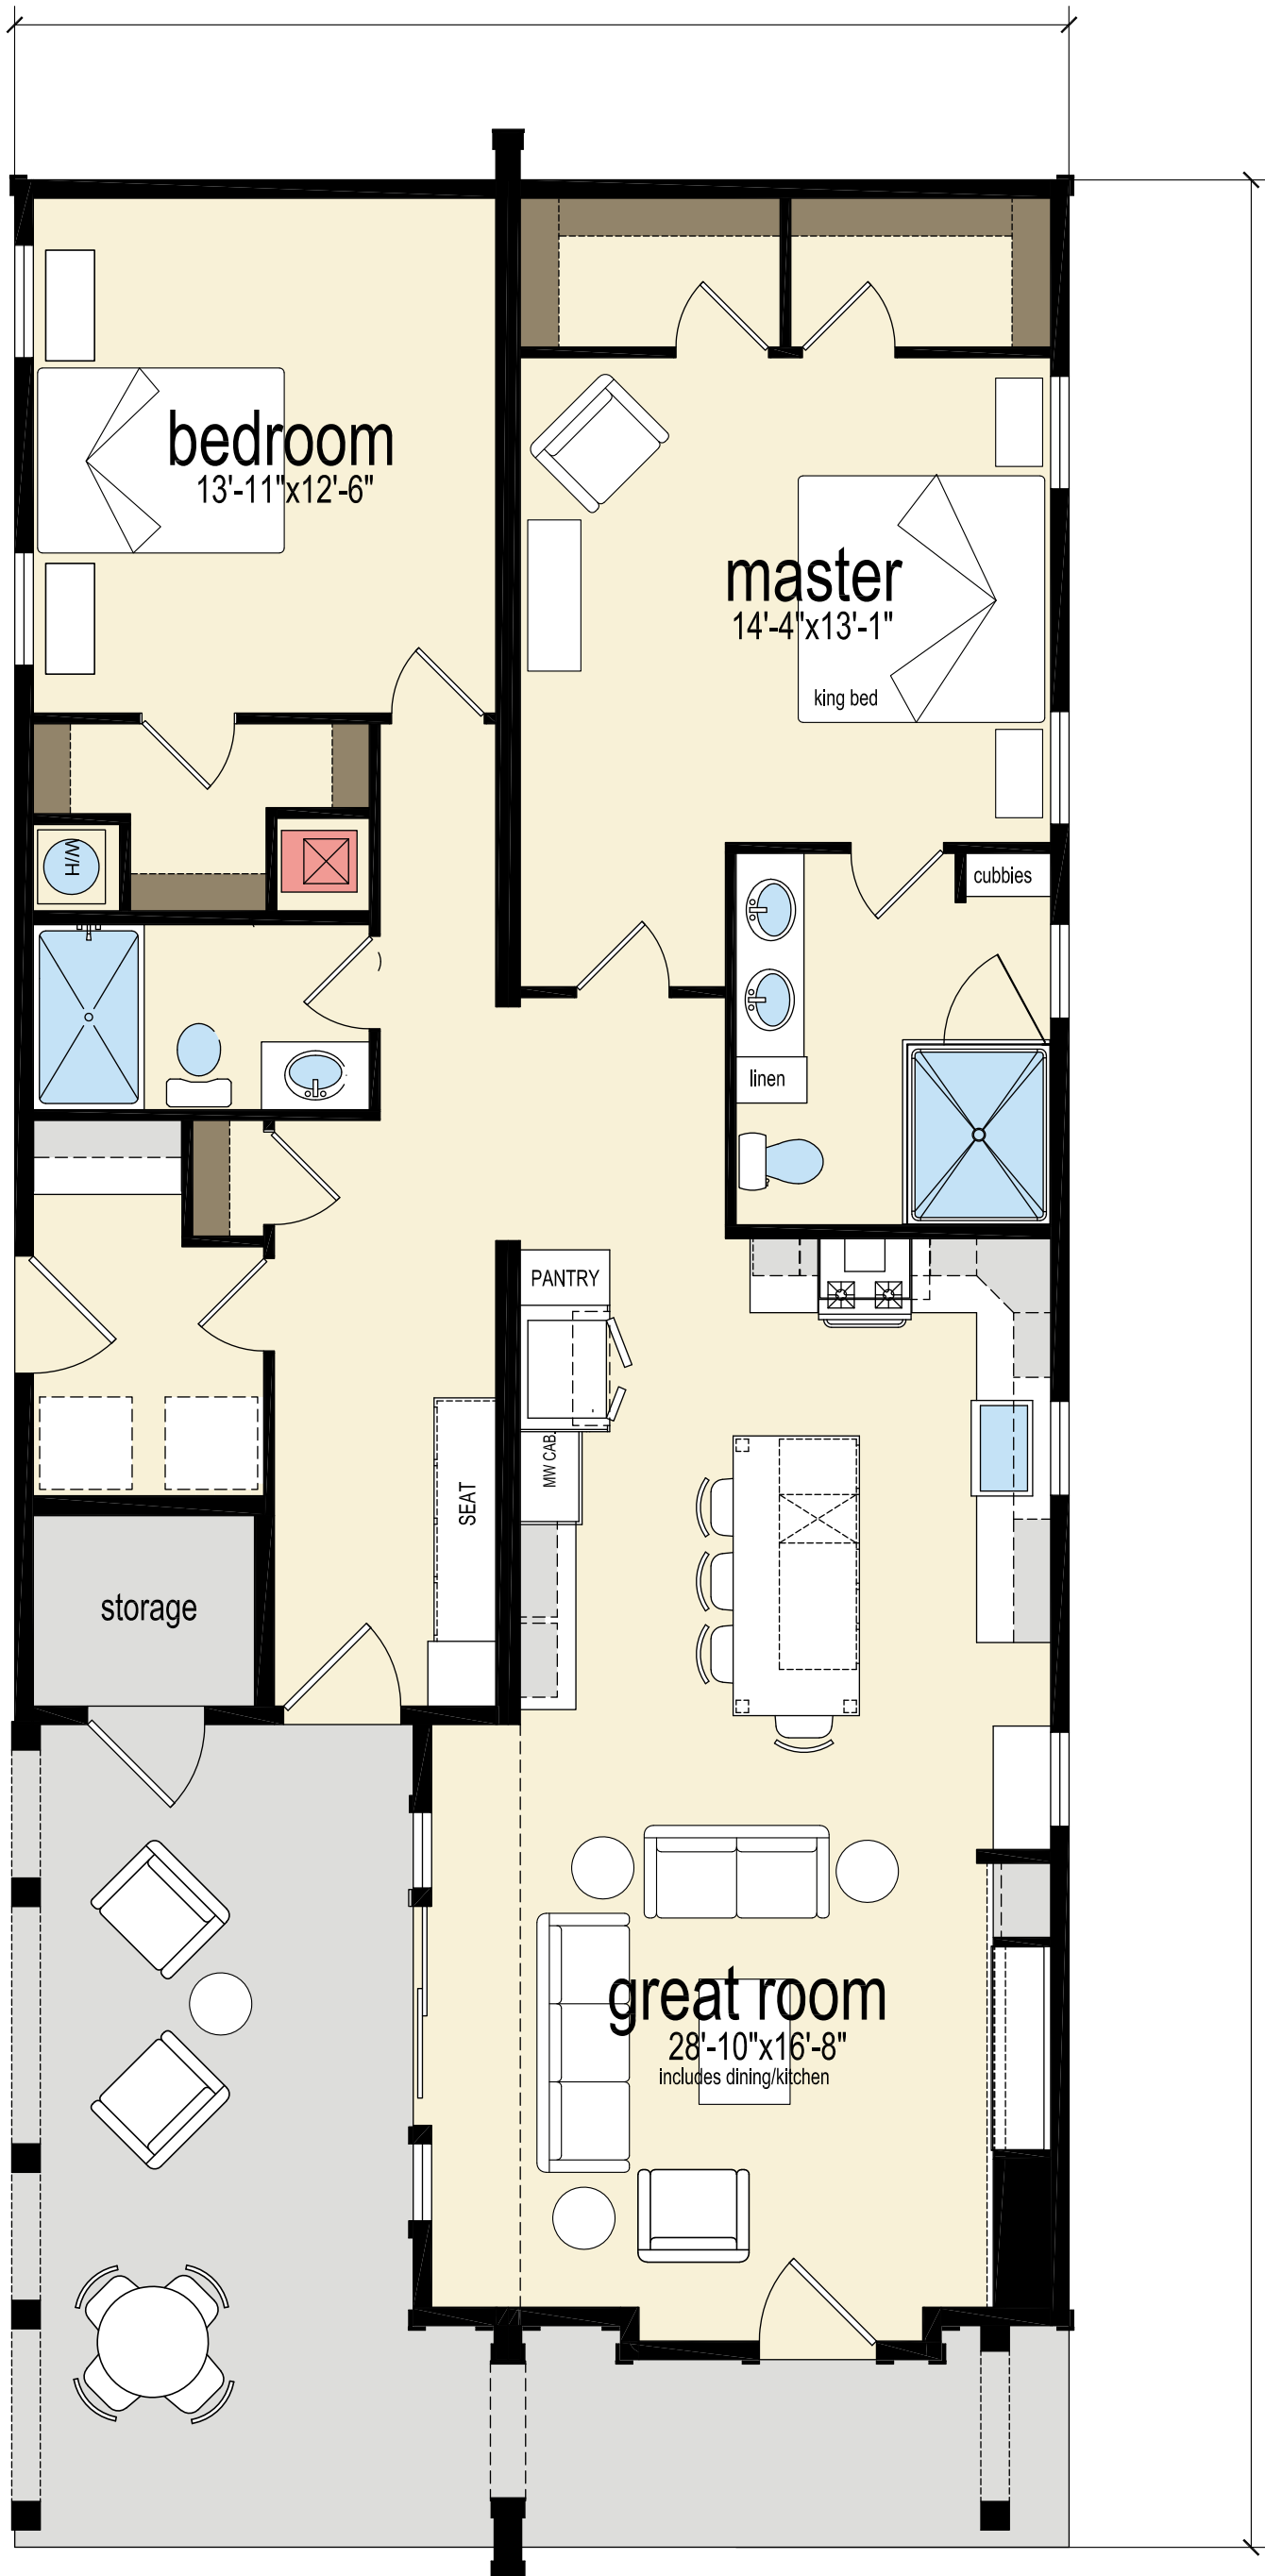

# Mountain Hideaway

64'-0"