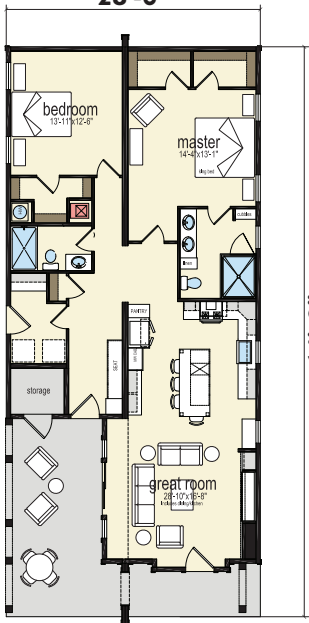

28'-6"

64'-0"

Mountain Hideaway